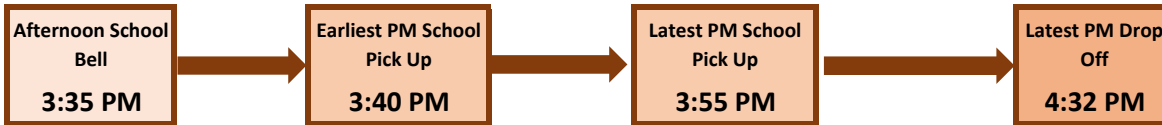

## Bussed vs Non-Bussed Students

RCJTC Contact Info	
RCJTC Email:	<a href="mailto:trans@onthebus.ca">trans@onthebus.ca</a>
RCJTC Tel:	613-732-8419
RCJTC Web:	<a href="http://www.onthebus.ca">www.onthebus.ca</a>
Route Planner:	Kim Clouthier
Weather Zone:	Zone 7