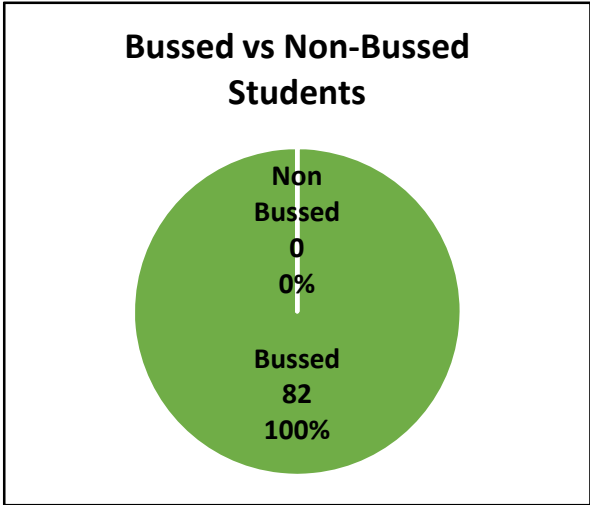

SHERWOOD PS TRANSPORTATION FACT SHEET

RCJTC Contact Info	
RCJTC Email:	trans@onthebus.ca
RCJTC Tel:	613-732-8419
RCJTC Web:	www.onthebus.ca
Route Planner:	Lino DeGasperis
Weather Zone:	Zone 4