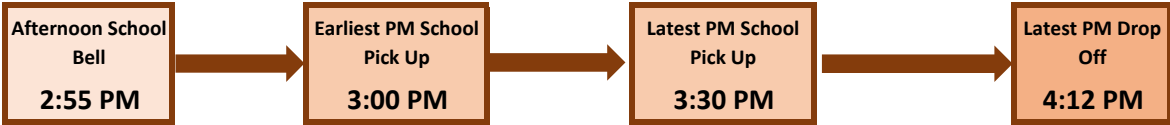

# KILLALOE PS TRANSPORTATION FACT SHEET

RCJTC Contact Info	
RCJTC Email:	<a href="mailto:trans@onthebus.ca">trans@onthebus.ca</a>
RCJTC Tel:	613-732-8419
RCJTC Web:	<a href="http://www.onthebus.ca">www.onthebus.ca</a>
Route Planner:	Lino DeGasperis
Weather Zone:	Zone 4